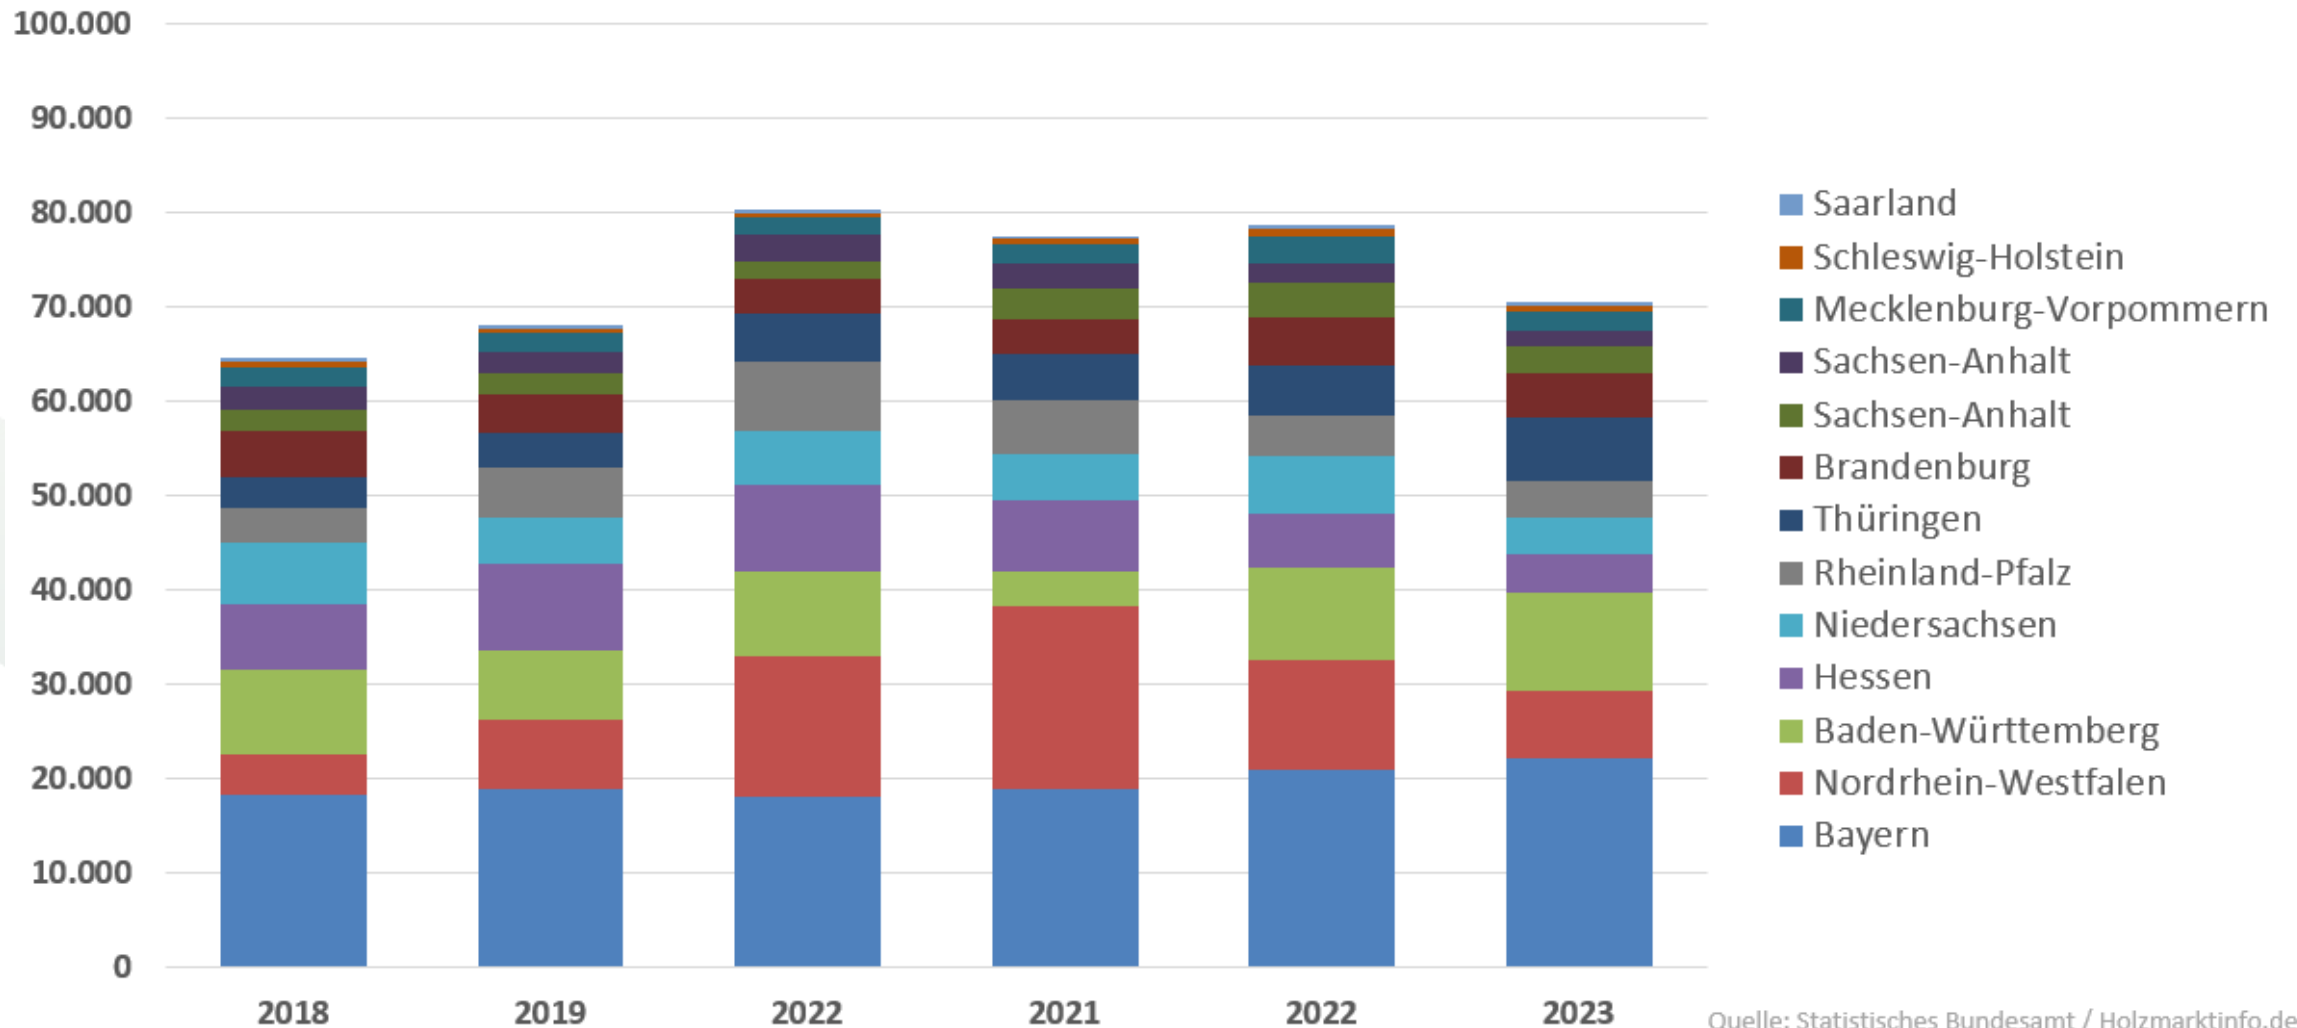

Holzmarkt

MV FBG Landkreis Tuttlingen

Preislinien

Quelle: Kommunale Holzverkaufsstelle Tuttlingen

Einschlag Deutschland

Gesamtwald

Quelle: Statistisches Bundesamt / Holzmarktinfor.de

Einschlag Kreis Tuttlingen

Körperschaftswald / klein-/mittlerer PW

Holzanfall Privatwald

nach Monaten

Ihre Fragen...!?