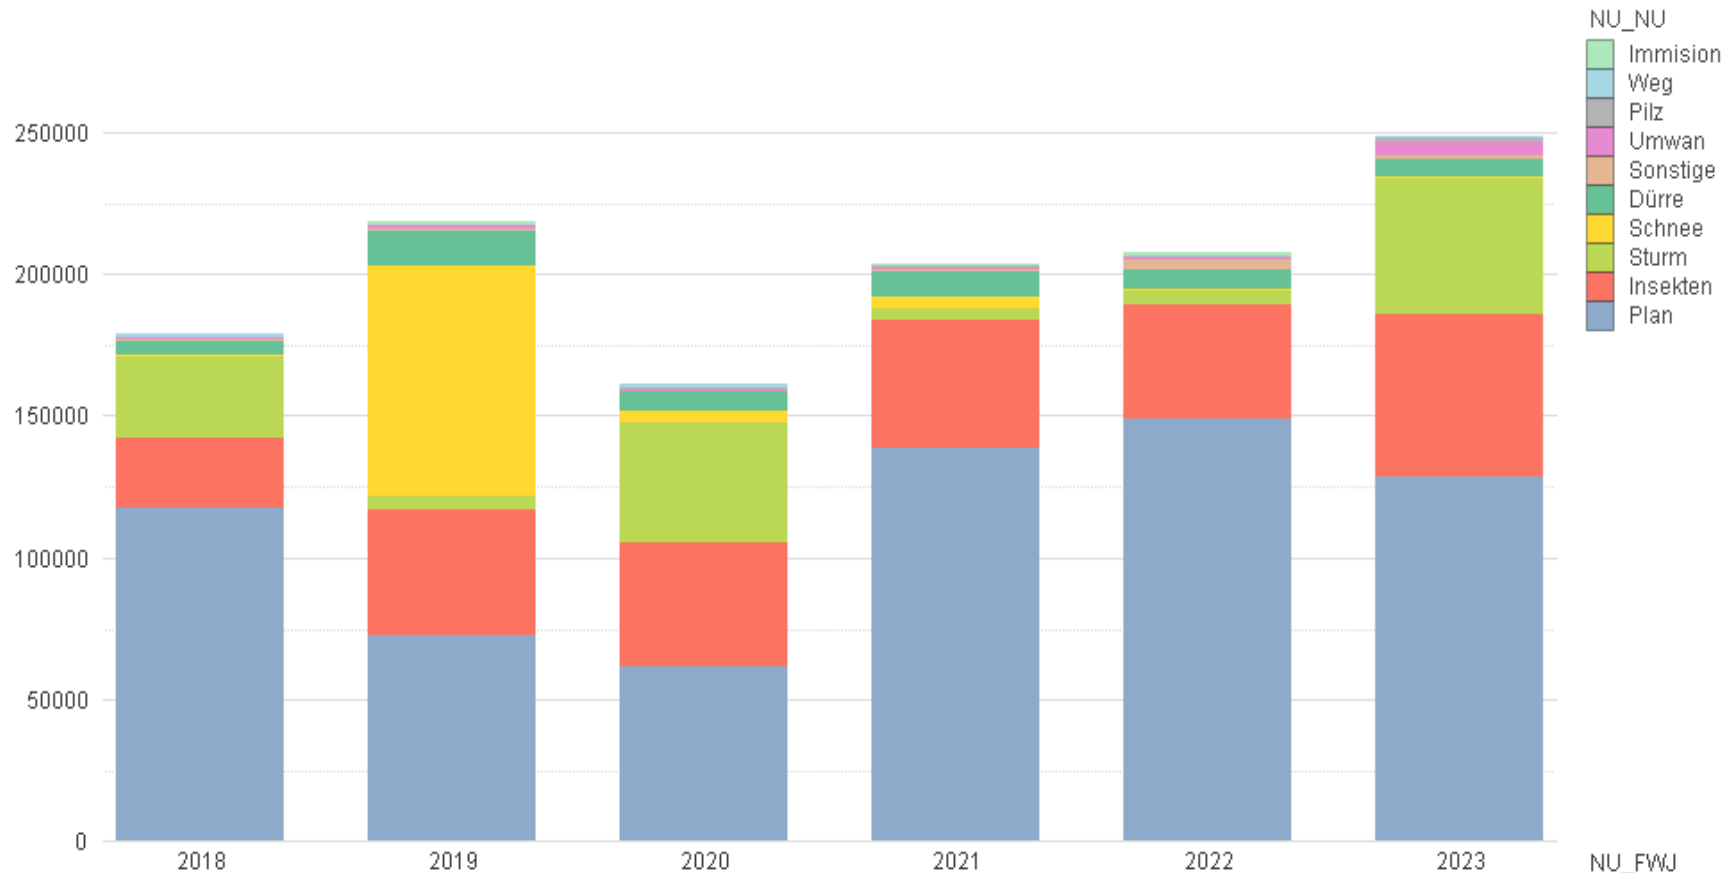

Holzmarkt

MV FBG Landkreis Tuttlingen

Preislinien

Quelle: Kommunale Holzverkaufsstelle Tuttlingen

Einschlag Deutschland

Gesamtwald

Quelle: Statistisches Bundesamt / Holzmarktinfor.de

Einschlag Kreis Tuttlingen

Körperschaftswald / klein-/mittlerer PW

Holzanfall Privatwald

nach Monaten

Ihre Fragen...!?