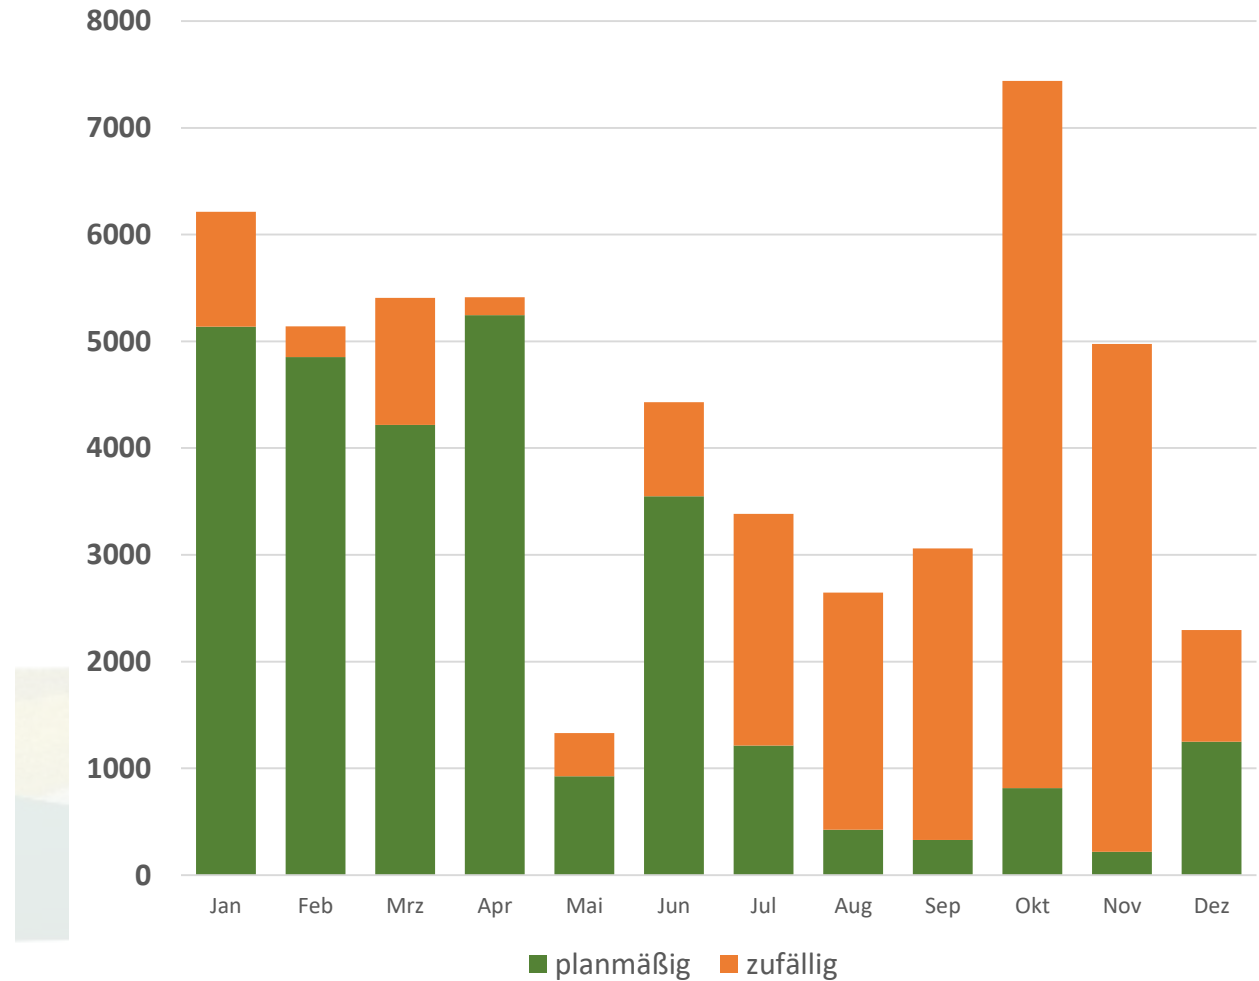

Holzmarkt

MV FBG Landkreis Tuttlingen

Preislinien

Quelle: Kommunale Holzverkaufsstelle Tuttlingen

Einschlag Deutschland

Gesamtwald

Quelle: Statistisches Bundesamt / Holzmarktinfor.de

Einschlag Kreis Tuttlingen

Körperschaftswald / klein-/mittlerer PW

Holzanfall Privatwald

nach Monaten

Ihre Fragen...!?