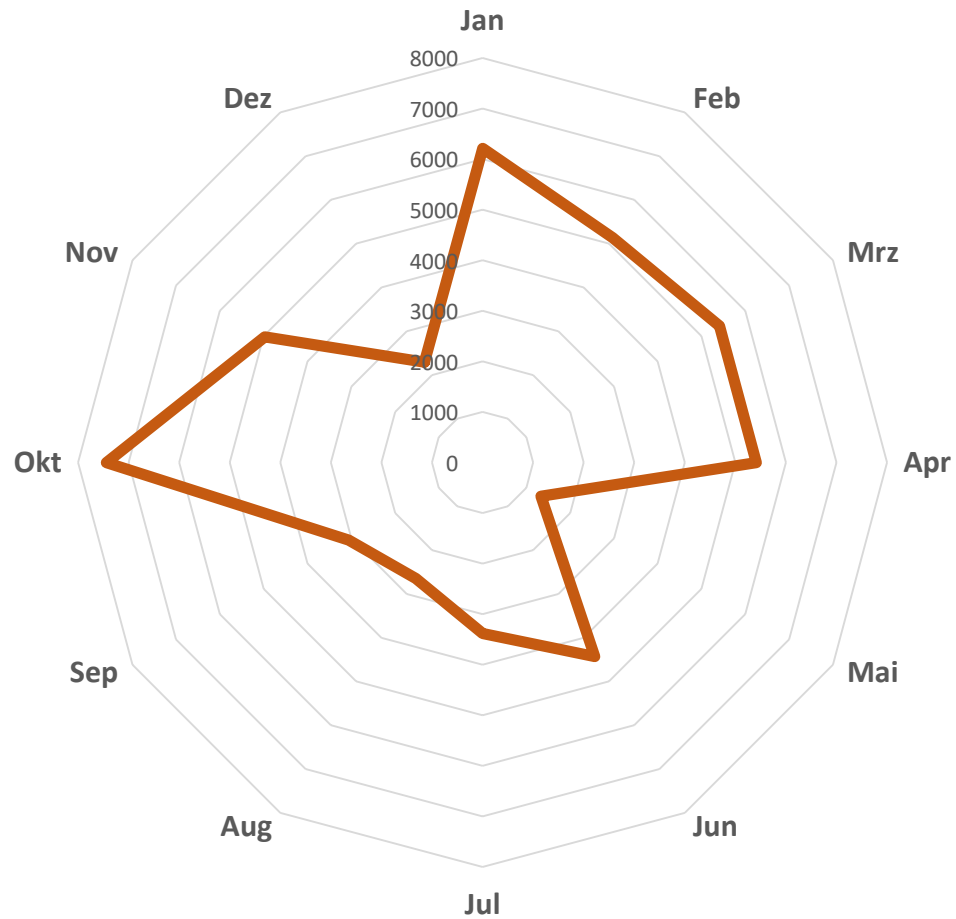

Holzmarkt

MV FBG Landkreis Tuttlingen

Preislinien

Quelle: Kommunale Holzverkaufsstelle Tuttlingen

Einschlag Deutschland

Gesamtwald

Quelle: Statistisches Bundesamt / Holzmarktinfor.de

Einschlag Kreis Tuttlingen

Körperschaftswald / klein-/mittlerer PW

Holzanfall Privatwald

nach Monaten

Ihre Fragen...!?