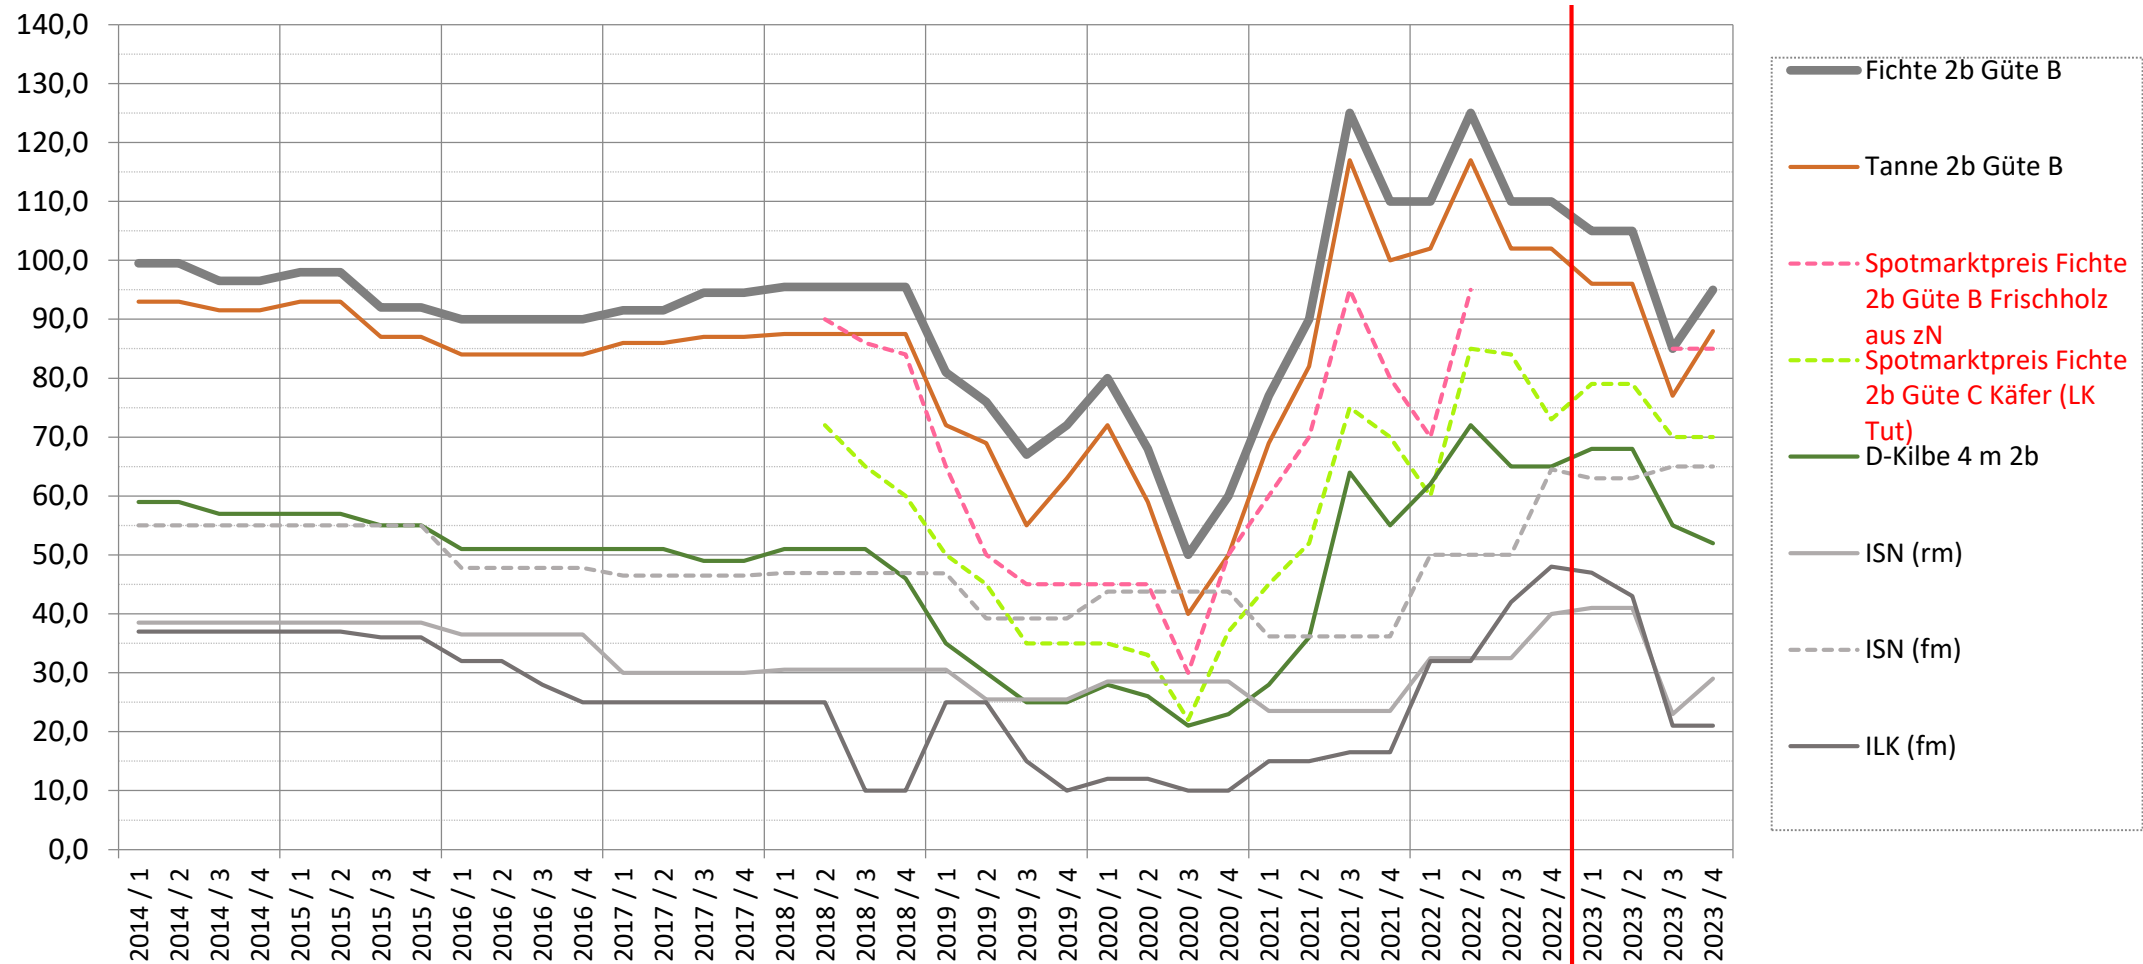

Holzmarkt

MV FBG Landkreis Tuttlingen

Preislinien

Quelle: Kommunale Holzverkaufsstelle Tuttlingen

Einschlag Deutschland

Gesamtwald

Quelle: Statistisches Bundesamt / Holzmarktinfor.de

Einschlag Kreis Tuttlingen

Körperschaftswald / klein-/mittlerer PW

Holzanfall Privatwald

nach Monaten

Ihre Fragen...!?